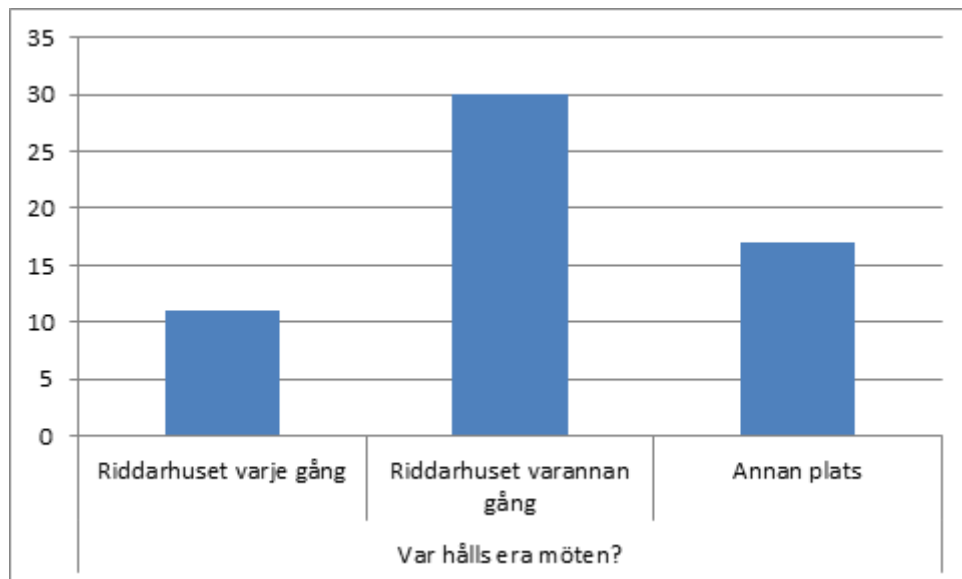

Sammanställning av uppgifter inför Släktförningarnas dag 7 april 2015 på Riddarhuset

1. Hur många medlemmar har ni?

2. Vilka kan bli medlemmar?

3 Hur ofta har ni släktmöten?

Var hålls dessa släktmöten

Har er förening någon årsavgift?