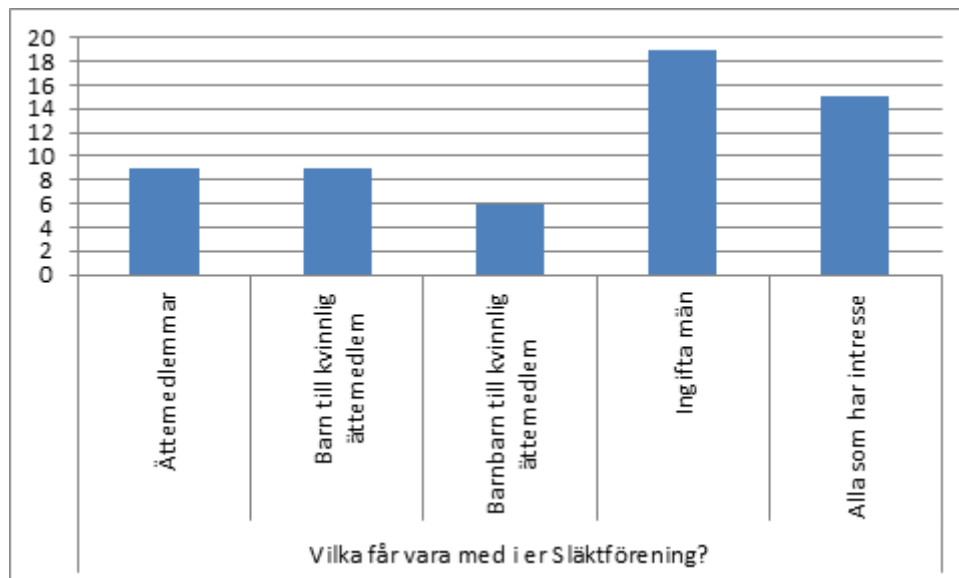

Sammanställning av uppgifter inför Släktförningarnas dag 7 april 2015 på Riddarhuset

1. Hur många medlemmar har ni?

2. Vilka kan bli medlemmar?

3 Hur ofta har ni släktmöten?

Var hålls dessa släktmöten

Har er förening någon årsavgift?